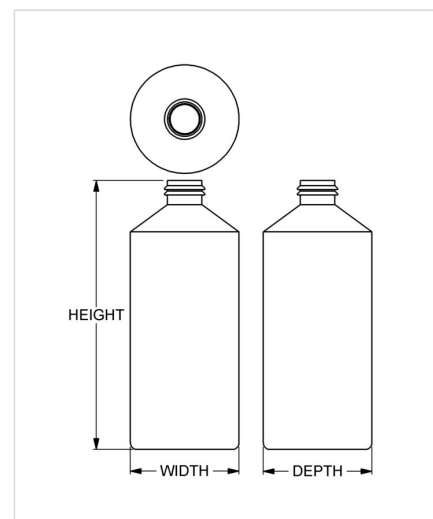

**Item:** 12 oz Optic Cylinder  
**Family:** Browse Cylinder

## Specifications

- |                                       |                                       |
|---------------------------------------|---------------------------------------|
| • <b>Capacity</b> 355 ml/cc / 12.0 oz | • <b>Height</b> 157.73 mm / 6.210 in  |
| • <b>Mold #</b> 0704                  | • <b>Width</b> 63.63 mm / 2.505 in    |
| • <b>Finish</b> Special               | • <b>Depth</b> 63.63 mm / 2.505 in    |
| • <b>Finish Code</b> F9               | • <b>Overflow</b> 403 ml/cc / 13.6 oz |
| • <b>Weight</b> 27.0 g / 0.95 oz      | • <b>Max. Bead Diameter</b> N/A       |
| • <b>Other Weights</b> No             | • <b>Material Options</b> HDPE        |