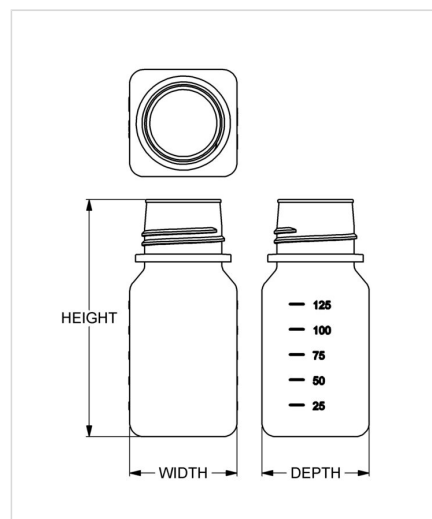

**Item:** 125 ml Media Square

**Family:** Browse Square

## Specifications

- |                                      |                                                 |
|--------------------------------------|-------------------------------------------------|
| • <b>Capacity</b> 125 ml/cc / 4.2 oz | • <b>Height</b> 106.96 mm / 4.211 in            |
| • <b>Mold #</b> 0571                 | • <b>Width</b> 48.36 mm / 1.904 in              |
| • <b>Finish</b> Special              | • <b>Depth</b> 48.36 mm / 1.904 in              |
| • <b>Finish Code</b> IA              | • <b>Overflow</b> 174 ml/cc / 5.9 oz            |
| • <b>Weight</b> 25.0 g / 0.88 oz     | • <b>Max. Bead Diameter</b> 43.31 mm / 1.705 in |
| • <b>Other Weights</b> No            | • <b>Material Options</b> PET                   |