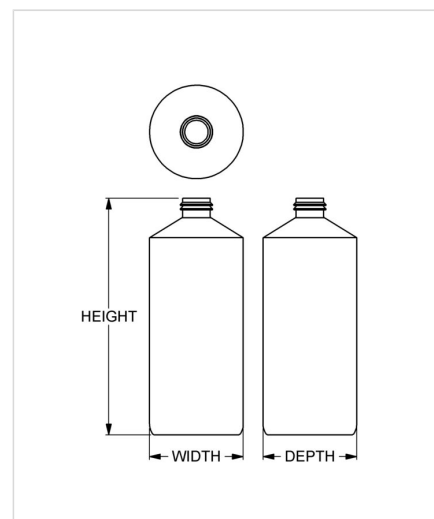

**Item:** 16 oz Optic Cylinder  
**Family:** Browse Cylinder

## Specifications

- |                                       |                                       |
|---------------------------------------|---------------------------------------|
| • <b>Capacity</b> 473 ml/cc / 16.0 oz | • <b>Height</b> 173.53 mm / 6.832 in  |
| • <b>Mold #</b> 0711                  | • <b>Width</b> 68.58 mm / 2.700 in    |
| • <b>Finish</b> Special               | • <b>Depth</b> 68.58 mm / 2.700 in    |
| • <b>Finish Code</b> F9               | • <b>Overflow</b> 523 ml/cc / 17.7 oz |
| • <b>Weight</b> 32.0 g / 1.13 oz      | • <b>Max. Bead Diameter</b> N/A       |
| • <b>Other Weights</b> No             | • <b>Material Options</b> HDPE        |