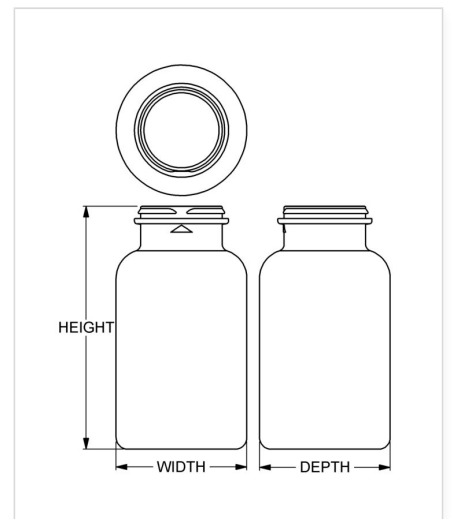

## Specifications

- |                                      |   |
|--------------------------------------|---|
| • <b>Capacity</b> 200 ml/cc / 6.8 oz | • <b>Height</b> 107.16 mm / 4.219 in            |
| • <b>Mold #</b> 0734                 | • <b>Width</b> 57.56 mm / 2.266 in              |
| • <b>Finish</b> 38-Snp               | • <b>Depth</b> 57.56 mm / 2.266 in              |
| • <b>Finish Code</b> IC              | • <b>Overflow</b> 218 ml/cc / 7.4 oz            |
| • <b>Weight</b> 21.0 g / 0.74 oz     | • <b>Max. Bead Diameter</b> 41.66 mm / 1.640 in |
| • <b>Other Weights</b> No            | • <b>Material Options</b> HDPE                  |

## Compatible closures & fitments

38 mm Snap Cap Text  
Top CRC